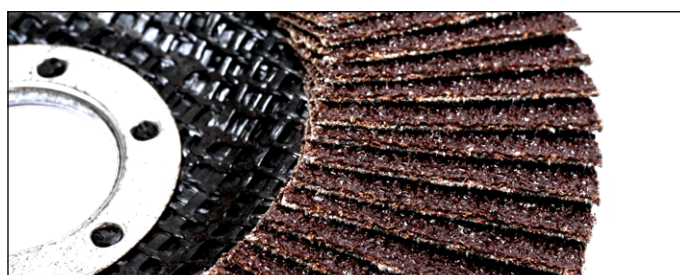

ŚCIERNICA LISTKOWA 125 X 22.2 MM

Kod produktu: W24A104, W24A106, W24A108, W24A110, W24A112

OPIS PRODUKTU:

- profesjonalne ściernice listkowe Waart
- maksymalna prędkość robocza 12000 RPM
- ściernica wykonana z kalcyłowanego tlenku glinu
- dzięki wygrzewaniu w temperaturze 1050°C materiał uzyskuje ostrość oraz bardzo wysoką twardość - 9 na 10 w skali Mohsa, (twardość 10 posiada diament)
- idealny do szlifowania twardych metali

ZASTOSOWANIE:

- szlifowanie powierzchni metalowych i drewnianych przy użyciu szlifierki kątownej

GRADACJA				
W24A104	P40	70 g	125 x 14 mm	-/100
W24A106	P60	77 g	125 x 14 mm	-/100
W24A108	P80	83 g	125 x 14 mm	-/100
W24A110	P100	90 g	125 x 14 mm	-/100
W24A112	P120	97 g	125 x 14 mm	-/100